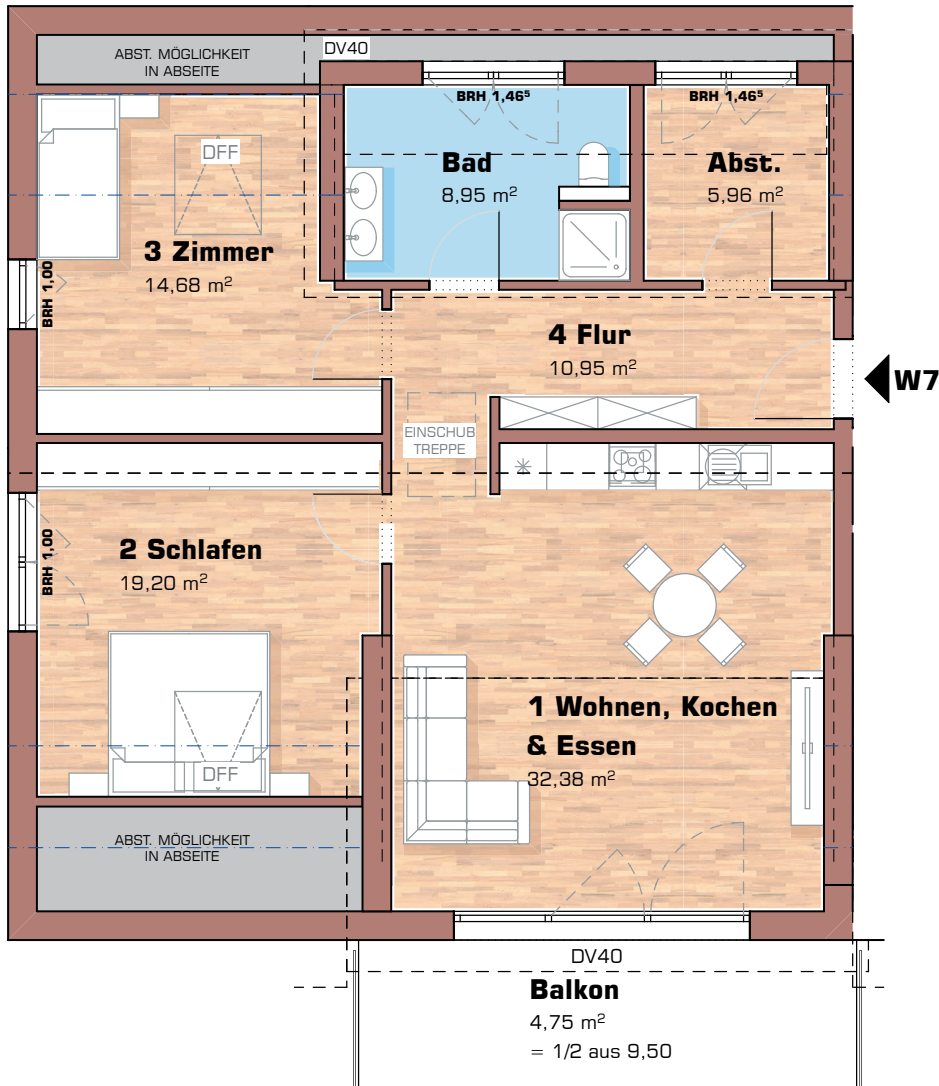

Flächenberechnung (Rohbaumaße)

Geschoss	Raumnummer	Raumname	Fläche in qm
DG	7	1 Wohnen, Kochen	32,38
	7	2 Schlafen	19,20
	7	3 Zimmer	14,68
	7	4 Flur	10,95
	7	Abst.	5,96
	7	Bad	8,95
	7	Balkon	4,75

96,87 m²

WOHNUNG 7 DG

M.1 / 100

Flächen und Maßlinien als Rohbaumaße (Also ohne Putz). Flächen- & Maßänderungen durch Änderungen von Wandstärken aufgrund statischer Erfordernisse & aufgrund von erforderlichen Installationsschächten vorbehalten.