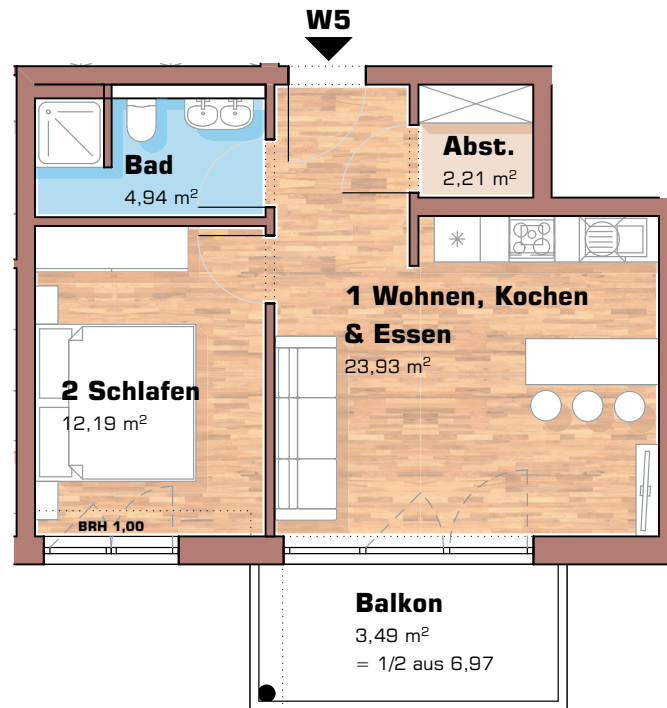

### Flächenberechnung (Rohbaumaße)

Geschoss	Raumnummer	Raumname	Fläche in qm
1.OG	5	1 Wohnen, Kochen	23,93
	5	2 Schlafen	12,19
	5	Abst.	2,21
	5	Bad	4,94
	5	Balkon	3,49

**46,76 m<sup>2</sup>**

I

WOHNUNG 5 1.OG

M. 1 / 100

Flächen und Maßlinien als Rohbaumaße (Also ohne Putz). Flächen- & Maßänderungen durch Änderungen von Wandstärken aufgrund statischer Erfordernisse & aufgrund von erforderlichen Installationsschächten vorbehalten.